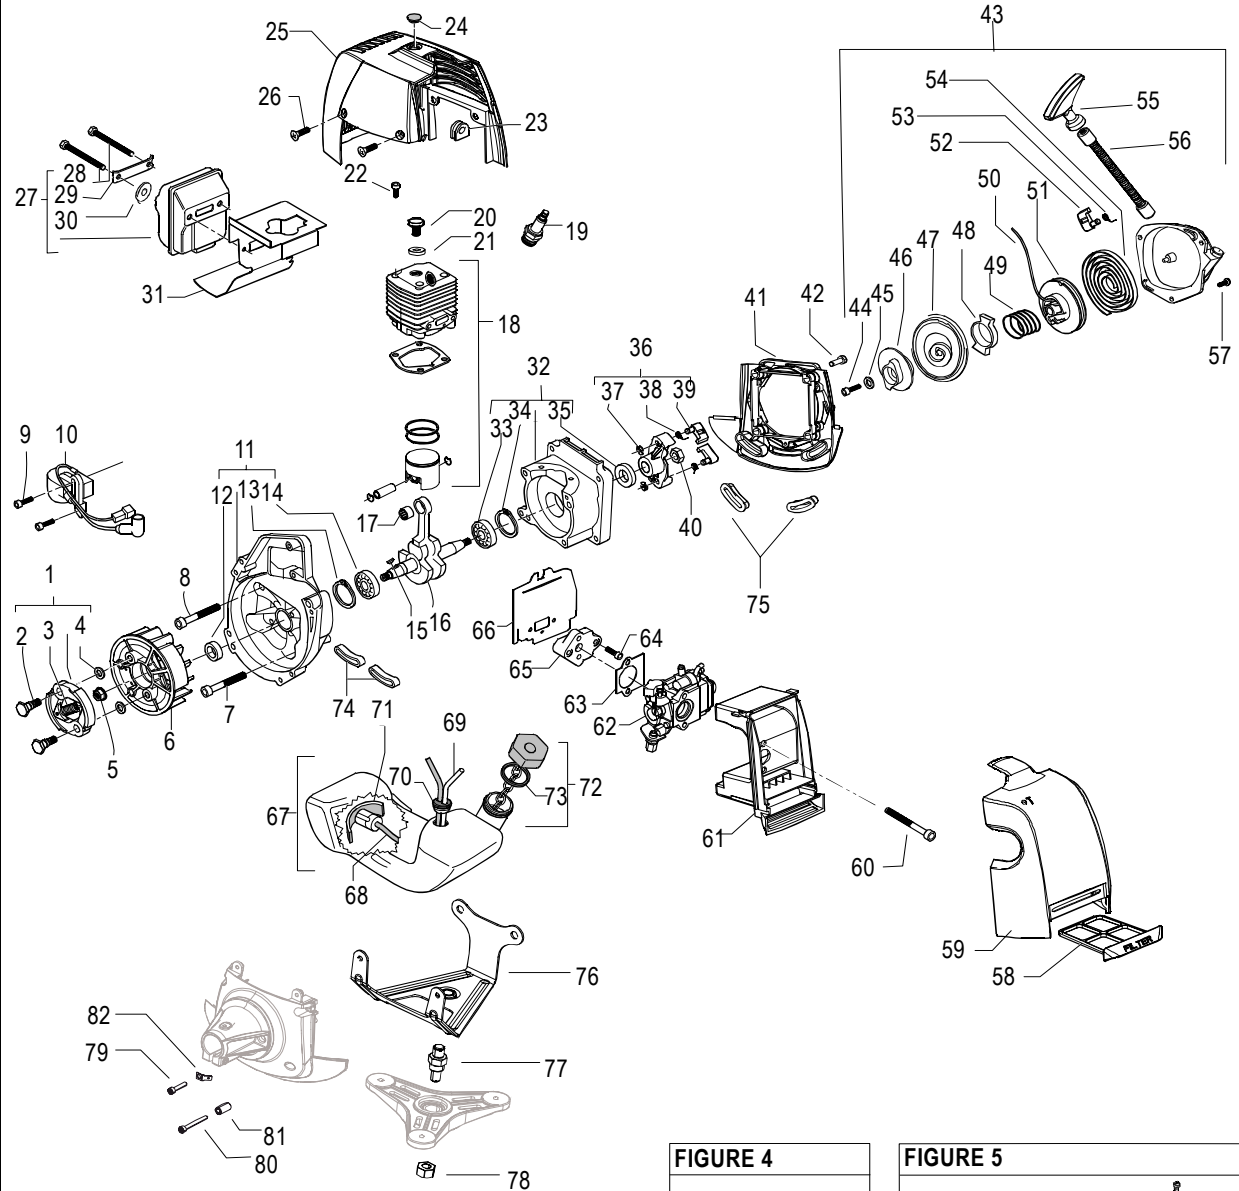

FIGURE 3

Item	P/N McC	P/N ELX	Qty	DESCRIPTION
FIGURE 3				
B 1	248808	538248808	1	clutch ass'y
2	• 242369	538242369	2	clutch rod
C 3	• 241270	538241270	1	clutch spring
4	• 241076	538241076	2	clutch washer
5	235218	538235218	1	nut M8
6	241240	538241240	1	flywheel
7	235804	538235804	2	screw M5x30
8	235808	538235808	2	screw M5x50
9	235806	538235806	2	screw M5x20
C 10	242783	538242783	1	ignition coil
11	247935	538247935	1	carter Kit (flywheel)
C 12	• 228872	538228872	1	seal
13	• 235899	538235899	1	seeger ring
14	• 235900	538235900	1	ball bearing
C 15	227631	538227631	1	key
16	242623	538242623	1	crankshaft ass'y
C 17	227329	538227329	1	needle bearing
FIGURE 4				
A 19	322208	538092878	1	spark plug RDJ6J
20	243222	538243222	1	screw 3/8 - 5/8
21	242013	538242013	1	washer M5x12
22	227565	538227565	4	screw M5x25
23	236322	538236322	1	wires grommet
24	242649	538242649	1	cap
25	249420	538249420	1	engine cover
26	240688	538240688	2	screw M5x14 + washer
27	241432	538241432	1	muffler ass'y
28	• 227274	538227274	2	screw M5x60
29	• 227236	538227236	1	muffler plate
30	• 227259	538227259	2	washer
31	242854	538242854	1	muffler gasket
32	247936	538247936	1	carter kit (starter)
33	• 235900	538235900	1	ball bearing
34	• 235899	538235899	1	seeger ring
C 35	• 235872	538235872	1	seal
36	242800	538242800	1	starter pawl ass'y
37	• 111088	538111088	2	seeger ring
38	• 241782	538241782	2	spring
39	• 241781	538241781	2	ratchet
40	235218	538235218	1	nut M8
C 41	249389	538249389	1	starter frame
42	235214	538235214	4	screw 6x20
C 43	242975	538242975	1	starter ass'y
44	• 503217520	503217520	1	screw 5x20
45	• 227259	538227259	1	washer
B 46	• 249437	538249437	1	cam plate
B 47	• 249438	538249438	1	spring ass'y
B 48	• 249440	538249440	1	ratchet (inner)
C 49	• 249439	538249439	1	return spring
A 50	• 227703	538227703	1	rope
51	• 249442	538249442	1	reel plate
C 52	• 249436	538249436	2	ratchet (lateral)
C 53	• 249435	538249435	2	ratchet's return spring

Item	P/N McC	P/N ELX	Qty	DESCRIPTION
B 54	• 249441	538249441	1	spiral spring
55	• 242996	538242996	1	handle
56	• 242973	538242973	1	sheating
57	503217520	503217520	3	screw 5x20
B 58	242581	538242581	1	air filter
59	242580	538242580	1	air filter cover
60	235808	538235808	2	screw M5x50
61	249136	538249136	1	air filter housing
FIGURE 5				
A 63	241281	538241281	1	carb/spacer gasket
64	235806	538235806	2	screw M5x20
C 65	241481	538241481	1	cylinder/carb spacer
C 66	242855	538242855	1	Cyl/Carb.spacer gasket
C 67	241541	538241541	1	fuel tank ass'y
B 68	• 229809	538229809	1	blue fuel hose
B 69	• 229743	538229743	1	fuel hose
C 70	• 235675	538235675	1	fuel tank grommet (hoses)
A 71	240452	538240452	1	fuel pickup
B 72	242484	538242484	1	fuel cap ass'y
A 73	• 236564	538236564	1	fuel cap gasket
74	241248	538241248	2	fuel tank grommet (carter)
75	242632	538242632	2	fuel tank grommet (starter)
76	242911	538242911	1	engine support
77	242972	538242972	1	rod
78	240469	538240469	1	nut M10
79	227565	538227565	2	screw M5x25
80	235807	538235807	2	screw M5x45
81	243057	538243057	2	bushing D10x20
82	228139	538228139	1	fast-on

FIGURE 4				
C 1	249164	538249164	1	cylinder/piston kit 42 cc
B 2	• 241431	538241431	1	gasket 1.6 mm
B 3	• 248807	538248807	1	piston kit 42 cc
4	•• 229544	538229544	2	retaining ring
B 5	•• 240085	538240085	1	piston ring
C 1	247934	538247934	1	cylinder/piston kit 46 cc
B 2	• 241431	538241431	1	gasket 1.6 mm
B 3	• 247258	538247258	1	piston kit 46 cc
4	•• 229544	538229544	2	retaining ring
B 5	•• 240353	538240353	1	piston ring