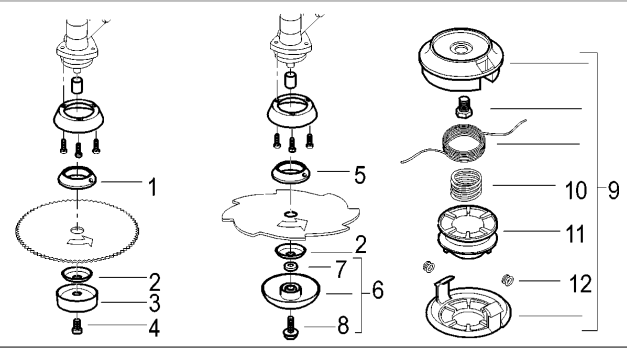

FIGURE 1

FIGURE 2

Item	P/N McC	P/N ELX	Qty	DESCRIPTION
<b>FIGURE 1</b>				
1	229077	538229077	3	screw M5x18
2	227259	538227259	6	washer
3	240171	538240171	1	antivib. plate
4	240196	538240196	3	antivib. spring
5	240592	538240592	6	nut M5
6	235802	538235802	3	screw M5x14
7	242816	538242816	1	backpack frame
8	10121470	531205169	1	starter knob holder
9	10115900	531204961	2	washer
10	10501200	531207165	1	nut
11	20281800	531208491	1	self locking nut
12	242817	538242817	1	backpack padding/harness
13	242979	538242979	1	joint ass'y
14	235910	538235910	1	screw M6x25
15	• 236642	538236642	1	nut M6 10x10x4
16	• 236378	538236378	1	seeger Ø 15
17	• 235918	538235918	1	ball bearing
18	• 235899	538235899	1	seeger Ø 32
19	• 240194	538240194	1	clutch drum
20	242969	538242969	1	bushing
21	243062	538243062	1	screw M5x12
22	240170	538240170	1	shaft lock
23	242991	538242991	1	handle, right half
24	240617	538240617	2	self threading screw 3x25
25	240043	538240043	1	safety lever spring
26	240041	538240041	1	safety lever
27	240618	538240618	6	self threading screw 3x16
28	242159	538242159	1	handle ring
29	242990	538242990	1	handle, left half
30	241297	538241297	1	cap
31	240042	538240042	1	throttle trigger
32	235932	538235932	1	throttle trigger spring
33	235897	538235897	2	ball bearing
34	235224	538235224	1	seeger Ø 10
35	240181	538240181	1	shaft
C 36	242999	538242999	1	wires ass'y
C 37	• 242439	538242439	1	switch
38	• 243053	538243053	1	throttle cable
39	240200	538240200	2	wires clamp
40	240590	538240590	1	flexible shaft/sheating ass'y
C 41	• 240185	538240185	1	flexible shaft
42	• 236999	538236999	1	delta handle ass'y
43	• 228320	538228320	4	screw M6x45
44	• 236936	538236936	4	washer
45	• 236809	538236809	1	delta handle clamp
46	• 236642	538236642	4	nut M6
47	240682	538240682	2	barrier clamp
48	235911	538235911	2	screw M6x12
49	236642	538236642	2	nut M6
50	246864	538246864	1	barrier