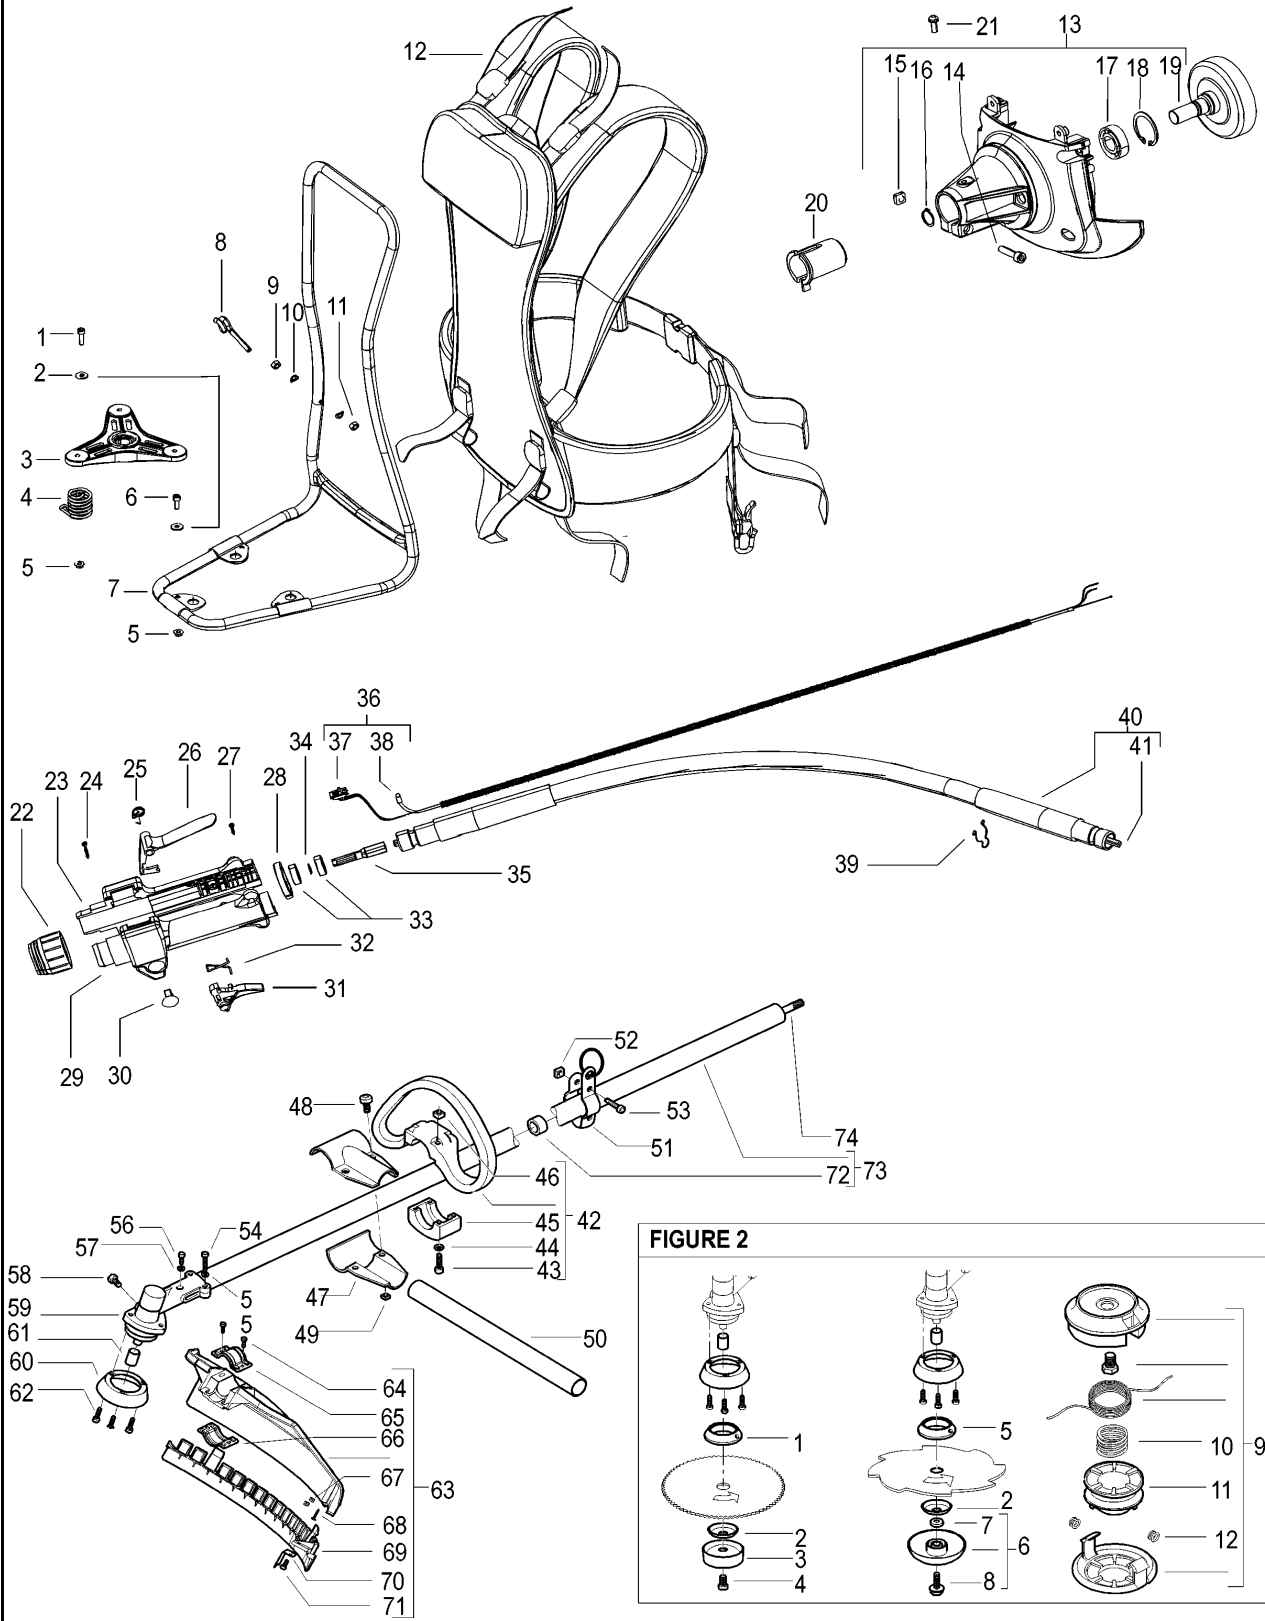

FIGURE 1

FIGURE 2

Item	P/N McC	P/N ELX	Qty	DESCRIPTION
<b>FIGURE 1</b>				
1	229077	538229077	3	screw M5x18
2	227259	538227259	6	washer
3	240171	538240171	1	antivib. plate
4	240196	538240196	3	antivib. spring
5	240592	538240592	6	nut M5
6	235802	538235802	3	screw M5x14
7	242816	538242816	1	backpack frame
8	10121470	531205169	1	starter knob holder
9	10115900	531204961	2	washer
10	10501200	531207165	1	nut
11	20281800	531208491	1	self locking nut
12	242817	538242817	1	backpack padding/harness
13	242979	538242979	1	joint ass'y
14	235910	538235910	1	screw M6x25
15	• 236642	538236642	1	nut M6 10x10x4
16	• 236378	538236378	1	seeger Ø 15
17	• 235918	538235918	1	ball bearing
18	• 235899	538235899	1	seeger Ø 32
19	• 240194	538240194	1	clutch drum
20	242969	538242969	1	bushing
21	243062	538243062	1	screw M5x12
22	240170	538240170	1	shaft lock
23	242991	538242991	1	handle, right half
24	240617	538240617	2	self threading screw 3x25
25	240043	538240043	1	safety lever spring
26	240041	538240041	1	safety lever
27	240618	538240618	6	self threading screw 3x16
28	242159	538242159	1	handle ring
29	242990	538242990	1	handle, left half
30	241297	538241297	1	cap
31	240042	538240042	1	throttle trigger
32	235932	538235932	1	throttle trigger spring
33	235897	538235897	2	ball bearing
34	235224	538235224	1	seeger Ø 10
35	240181	538240181	1	shaft
C 36	242999	538242999	1	wires ass'y
C 37	• 242439	538242439	1	switch
38	• 243053	538243053	1	throttle cable
39	240200	538240200	2	wires clamp
40	240590	538240590	1	flexible shaft/sheating ass'y
C 41	• 240185	538240185	1	flexible shaft
42	• 236999	538236999	1	delta handle ass'y
43	• 228320	538228320	4	screw M6x45
44	• 236936	538236936	4	washer
45	• 236809	538236809	1	delta handle clamp
46	• 236642	538236642	4	nut M6
47	240682	538240682	2	barrier clamp
48	235911	538235911	2	screw M6x12
49	236642	538236642	2	nut M6
50	246864	538246864	1	barrier