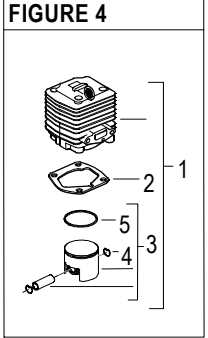

FIGURE 3

Item	P/N McC	P/N ELX	Qty	DESCRIPTION
FIGURE 3				
B 1	248808	538248808	1	clutch ass'y
2	• 242369	538242369	2	clutch rod
C 3	• 241270	538241270	1	clutch spring
4	• 241076	538241076	2	clutch washer
5	235218	538235218	1	nut M8
6	241240	538241240	1	flywheel
7	235804	538235804	2	screw M5x30
8	235808	538235808	2	screw M5x50
9	235806	538235806	2	screw M5x20
C 10	242783	538242783	1	ignition coil
11	247935	538247935	1	carter Kit (flywheel)
C 12	• 228872	538228872	1	seal
13	• 235899	538235899	1	seeger ring
14	• 235900	538235900	1	ball bearing
C 15	227631	538227631	1	key
16	242623	538242623	1	crankshaft ass'y
C 17	227329	538227329	1	needle bearing
FIGURE 4				
A 19	322208	538092878	1	spark plug RDJ6J
20	243222	538243222	1	screw 3/8 - 5/8
21	242013	538242013	1	washer M5x12
22	227565	538227565	4	screw M5x25
23	236322	538236322	1	wires grommet
24	242649	538242649	1	cap
25	249420	538249420	1	engine cover
26	240688	538240688	2	screw M5x14 + washer
27	241432	538241432	1	muffler ass'y
28	• 227274	538227274	2	screw M5x60
29	• 227236	538227236	1	muffler plate
30	• 227259	538227259	2	washer
31	242854	538242854	1	muffler gasket
32	247936	538247936	1	carter kit (starter)
33	• 235900	538235900	1	ball bearing
34	• 235899	538235899	1	seeger ring
C 35	• 235872	538235872	1	seal
36	242800	538242800	1	starter pawl ass'y
37	• 111088	538111088	2	seeger ring
38	• 241782	538241782	2	spring
39	• 241781	538241781	2	ratchet
40	235218	538235218	1	nut M8
C 41	249389	538249389	1	starter frame
42	235214	538235214	4	screw 6x20
C 43	242975	538242975	1	starter ass'y
44	• 503217520	503217520	1	screw 5x20
45	• 227259	538227259	1	washer
B 46	• 249437	538249437	1	cam plate
B 47	• 249438	538249438	1	spring ass'y
B 48	• 249440	538249440	1	ratchet (inner)
C 49	• 249439	538249439	1	return spring
A 50	• 227703	538227703	1	rope
51	• 249442	538249442	1	reel plate
C 52	• 249436	538249436	2	ratchet (lateral)
C 53	• 249435	538249435	2	ratchet's return spring

Item	P/N McC	P/N ELX	Qty	DESCRIPTION
B 54	• 249441	538249441	1	spiral spring
55	• 242996	538242996	1	handle
56	• 242973	538242973	1	sheating
57	503217520	503217520	3	screw 5x20
B 58	242581	538242581	1	air filter
59	242580	538242580	1	air filter cover
60	235808	538235808	2	screw M5x50
61	249136	538249136	1	air filter housing
FIGURE 5				
A 63	241281	538241281	1	carb/spacer gasket
64	235806	538235806	2	screw M5x20
C 65	241481	538241481	1	cylinder/carb spacer
C 66	242855	538242855	1	Cyl/Carb.spacer gasket
C 67	241541	538241541	1	fuel tank ass'y
B 68	• 229809	538229809	1	blue fuel hose
B 69	• 229743	538229743	1	fuel hose
C 70	• 235675	538235675	1	fuel tank grommet (hoses)
A 71	240452	538240452	1	fuel pickup
B 72	242484	538242484	1	fuel cap ass'y
A 73	• 236564	538236564	1	fuel cap gasket
74	241248	538241248	2	fuel tank grommet (carter)
75	242632	538242632	2	fuel tank grommet (starter)
76	242911	538242911	1	engine support
77	242972	538242972	1	rod
78	240469	538240469	1	nut M10
79	227565	538227565	2	screw M5x25
80	235807	538235807	2	screw M5x45
81	243057	538243057	2	bushing D10x20
82	228139	538228139	1	fast-on

FIGURE 4				
C 1	249164	538249164	1	cylinder/piston kit 42 cc
B 2	• 241431	538241431	1	gasket 1.6 mm
B 3	• 248807	538248807	1	piston kit 42 cc
4	•• 229544	538229544	2	retaining ring
B 5	•• 240085	538240085	1	piston ring
C 1	247934	538247934	1	cylinder/piston kit 46 cc
B 2	• 241431	538241431	1	gasket 1.6 mm
B 3	• 247258	538247258	1	piston kit 46 cc
4	•• 229544	538229544	2	retaining ring
B 5	•• 240353	538240353	1	piston ring