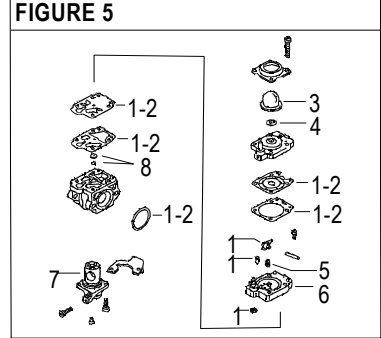

FIGURE 3

Item	P/N McC	P/N ELX	Qty	DESCRIPTION
FIGURE 3				
B 1	248808	538248808	1	clutch ass'y
2	• 242369	538242369	2	clutch rod
C 3	• 241270	538241270	1	clutch spring
4	• 241076	538241076	2	clutch washer
5	235218	538235218	1	nut M8
6	241240	538241240	1	flywheel
7	235804	538235804	2	screw M5x30
8	235808	538235808	2	screw M5x50
9	235806	538235806	2	screw M5x20
C 10	242783	538242783	1	ignition coil
11	247935	538247935	1	carter Kit (flywheel)
C 12	• 228872	538228872	1	seal
13	• 235899	538235899	1	seeger ring
14	• 235900	538235900	1	ball bearing
C 15	227631	538227631	1	key
16	242623	538242623	1	crankshaft ass'y
C 17	227329	538227329	1	needle bearing
FIGURE 4				
A 19	322208	538092878	1	spark plug RDJ6J
20	243222	538243222	1	screw 3/8 - 5/8
21	242013	538242013	1	washer M5x12
22	227565	538227565	4	screw M5x25
23	236322	538236322	1	wires grommet
24	242649	538242649	1	cap
25	249420	538249420	1	engine cover
26	240688	538240688	2	screw M5x14 + washer
27	241432	538241432	1	muffler ass'y
28	• 227274	538227274	2	screw M5x60
29	• 227236	538227236	1	muffler plate
30	• 227259	538227259	2	washer
31	242854	538242854	1	muffler gasket
32	247936	538247936	1	carter kit (starter)
33	• 235900	538235900	1	ball bearing
34	• 235899	538235899	1	seeger ring
C 35	• 235872	538235872	1	seal
36	242800	538242800	1	starter pawl ass'y
37	• 111088	538111088	2	seeger ring
38	• 241782	538241782	2	spring
39	• 241781	538241781	2	ratchet
40	235218	538235218	1	nut M8
C 41	249389	538249389	1	starter frame
42	235214	538235214	4	screw 6x20
C 43	242975	538242975	1	starter ass'y
44	• 503217520	503217520	1	screw 5x20
45	• 227259	538227259	1	washer
B 46	• 249437	538249437	1	cam plate
B 47	• 249438	538249438	1	spring ass'y
B 48	• 249440	538249440	1	ratchet (inner)
C 49	• 249439	538249439	1	return spring
A 50	• 227703	538227703	1	rope
51	• 249442	538249442	1	reel plate
C 52	• 249436	538249436	2	ratchet (lateral)
C 53	• 249435	538249435	2	ratchet's return spring

Item	P/N McC	P/N ELX	Qty	DESCRIPTION
B 54	• 249441	538249441	1	spiral spring
55	• 242996	538242996	1	handle
56	• 242973	538242973	1	sheating
57	503217520	503217520	3	screw 5x20
B 58	242581	538242581	1	air filter
59	242580	538242580	1	air filter cover
60	235808	538235808	2	screw M5x50
61	249136	538249136	1	air filter housing
FIGURE 5				
A 63	241281	538241281	1	carb/spacer gasket
64	235806	538235806	2	screw M5x20
C 65	241481	538241481	1	cylinder/carb spacer
C 66	242855	538242855	1	Cyl/Carb.spacer gasket
C 67	241541	538241541	1	fuel tank ass'y
B 68	• 229809	538229809	1	blue fuel hose
B 69	• 229743	538229743	1	fuel hose
C 70	• 235675	538235675	1	fuel tank grommet (hoses)
A 71	240452	538240452	1	fuel pickup
B 72	242484	538242484	1	fuel cap ass'y
A 73	• 236564	538236564	1	fuel cap gasket
74	241248	538241248	2	fuel tank grommet (carter)
75	242632	538242632	2	fuel tank grommet (starter)
76	242911	538242911	1	engine support
77	242972	538242972	1	rod
78	240469	538240469	1	nut M10
79	227565	538227565	2	screw M5x25
80	235807	538235807	2	screw M5x45
81	243057	538243057	2	bushing D10x20
82	228139	538228139	1	fast-on

FIGURE 4				
C 1	249164	538249164	1	cylinder/piston kit 42 cc
B 2	• 241431	538241431	1	gasket 1.6 mm
B 3	• 248807	538248807	1	piston kit 42 cc
4	•• 229544	538229544	2	retaining ring
B 5	•• 240085	538240085	1	piston ring
C 1	247934	538247934	1	cylinder/piston kit 46 cc
B 2	• 241431	538241431	1	gasket 1.6 mm
B 3	• 247258	538247258	1	piston kit 46 cc
4	•• 229544	538229544	2	retaining ring
B 5	•• 240353	538240353	1	piston ring